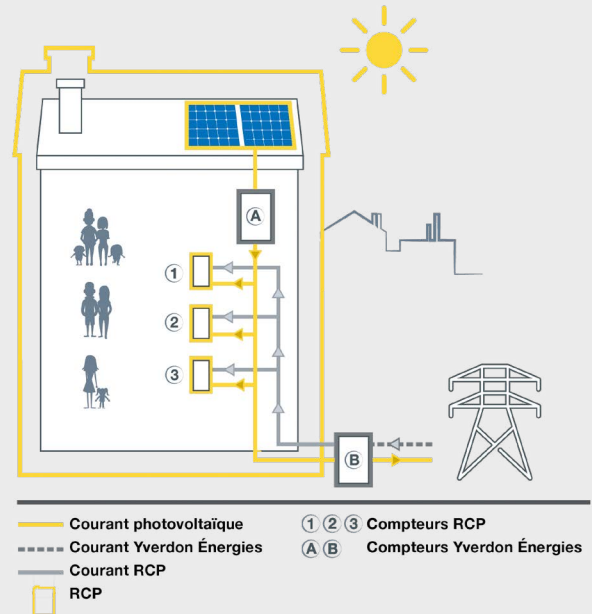

 **ptisolar**

La solution pour vos projets d'autoconsommation collective

— DEVEZ UN ACTEUR DE LA TRANSITION ÉNERGÉTIQUE

En créant un Regroupement dans le cadre de la Consommation Propre (RCP), vous consommez l'énergie propre, locale et renouvelable issue de votre installation photovoltaïque.

— AUGMENTEZ VOTRE INDÉPENDANCE ÉNERGÉTIQUE ET DIMINUEZ VOTRE FACTURE D'ÉLECTRICITÉ

Gagnez en indépendance énergétique en consommant en moyenne 30% de l'énergie issue de votre installation. De plus, Yverdon Énergies rachète l'électricité que vous produisez en surplus.

— PROFITEZ DU SAVOIR-FAIRE D'YVERDON ÉNERGIES ET NE CHANGEZ RIEN À VOS HABITUDES

Un RCP nécessite des compétences spécifiques en matière de comptage d'énergie et de facturation. Ces activités sont le cœur de métier d'Yverdon Énergies.