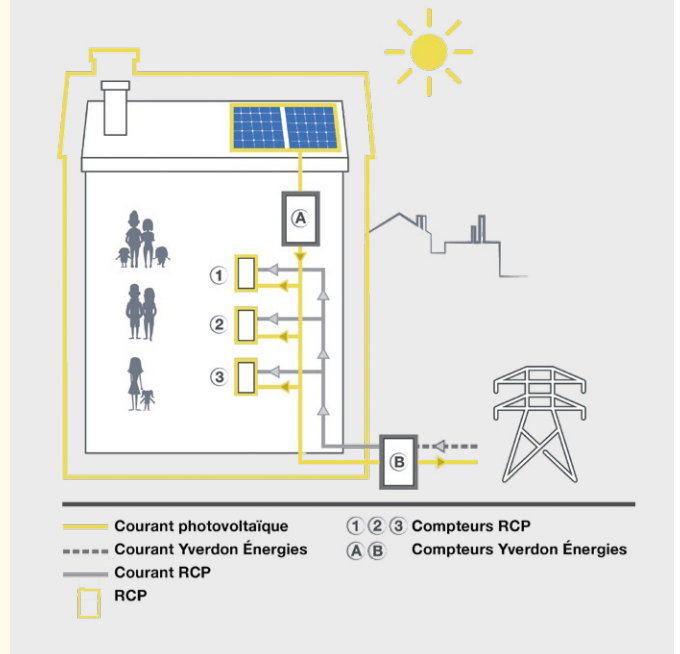

Optisolar

Découvrez notre offre

	NOS PRESTATIONS	BASIC	PLUS	
Optisolar est une offre qui s'adapte à vos besoins et met le savoir-faire d'Yverdon Énergies au profit de votre projet d'autoconsommation.	Gestion complète des données de consommation d'électricité	✓	✓	
	Décompte par membre du RCP	✓	✓	
	Gestion administrative des factures	✗	✓	
	Gestion de l'encaissement pour chacun des membres de votre regroupement	✗	✓	
	Rachat d'énergie refoulée (TTC) (avec garantie d'origine)	10.82ct.	12.01ct.	
	Conseil personnalisé	✗	✓	
	Prix TTC par membre / an* Prix TTC par membre / mois		CHF 85.95 CHF 7.20	CHF 107.30 CHF 8.95

Pour plus d'informations et/ou souscription, contactez-nous au 024 423 65 55 ou par e-mail à se@ylb.ch

TVA au taux de 7,7%. *Prix par compteur et sous réserve de la validation de la municipalité

Rue de l'Ancien-Stand 2
Case postale 1295
CH-1401 Yverdon-les-Bains

Tél. +41 24 423 65 55
se@ylb.ch
yverdon-energies.ch